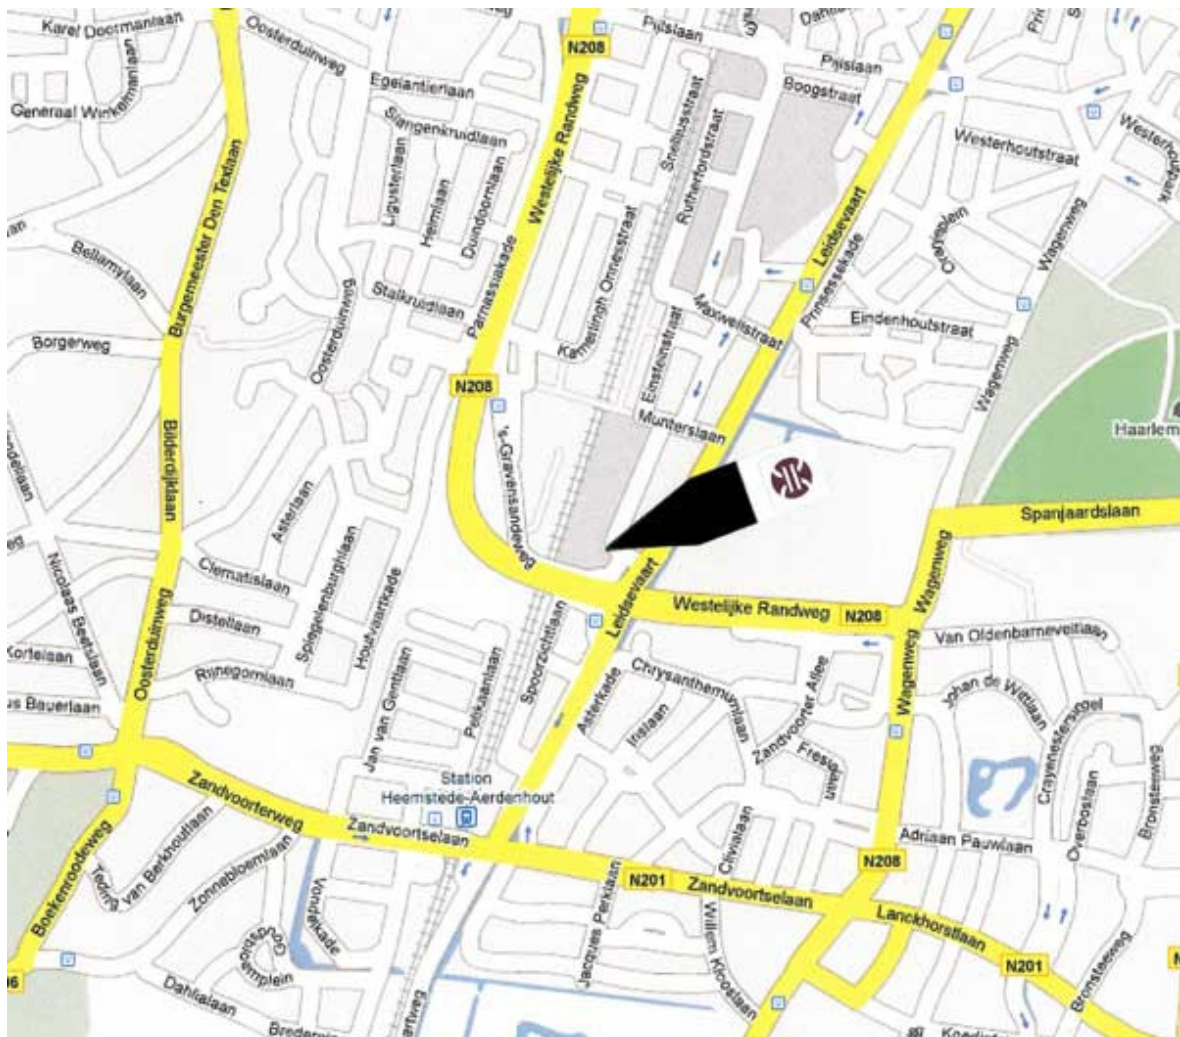

## Het kantoor van VanOoijen is gevestigd in het gebouw De Binnenbocht

### Vanuit richting Amsterdam:

Op de A9 afslag Haarlem-Zuid nemen, richting Heemstede/Zandvoort aanhouden (N205), afslag rechts richting Zandvoort nemen, u komt dan op de Spanjaardslaan. Eind van deze laan bij de stoplichten links en dan meteen weer bij de stoplichten rechtsaf, richting Alkmaar/Bloemendaal (N208). Bij de eerst volgende stoplichten gaat u rechtsaf en ziet u ons kantoor direct liggen.

### Vanuit richting Alkmaar/Beverwijk:

Velsertunnel door. Na tunnel afslag Haarlem-Noord nemen (Randweg). Randweg blijven volgen, u passeert een Mercedes garage en vervolgens een sportschool (Life Fit). De randweg draait naar links. Direct onder de spoorbrug gaat u bij de stoplichten linksaf. U ziet ons kantoor links liggen.

### Openbaar vervoer:

Vanaf Station Heemstede/Aerdenhout kunt u in Noordelijke richting wandelen langs de Leidsevaart (10 minuten), of bus 80 (richting Amsterdam) nemen, halte Munterslaan.